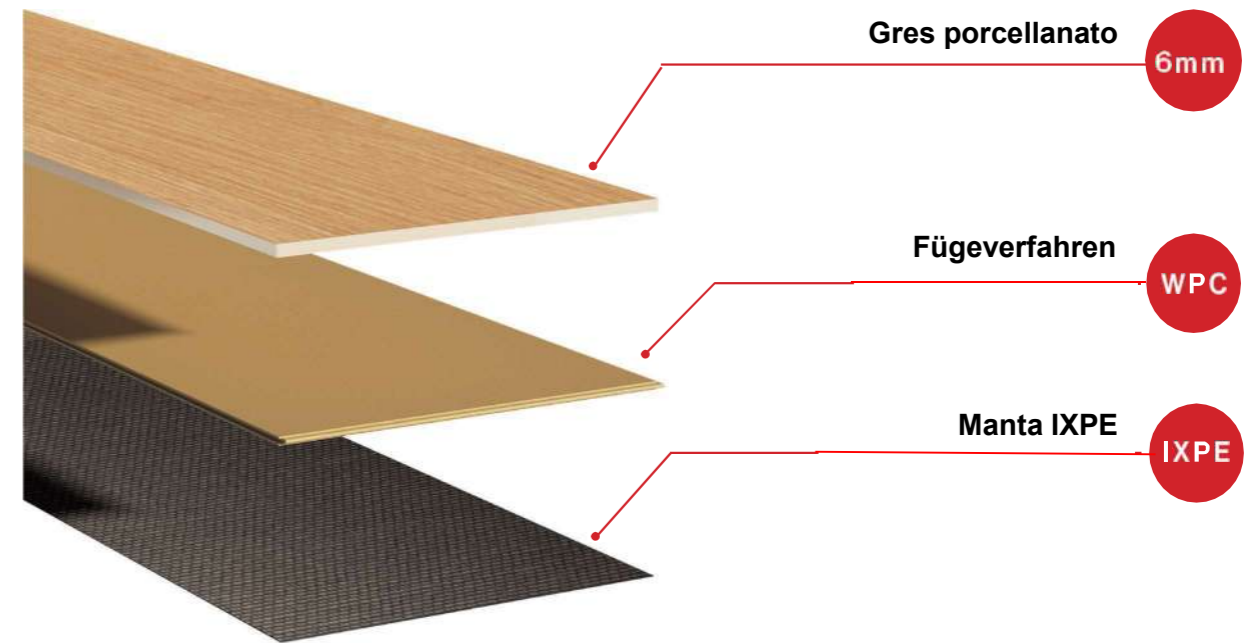

Die Revolution ist da

Inspiziert von mehreren Jahren Erfahrung in der Branche

QUICK Gres