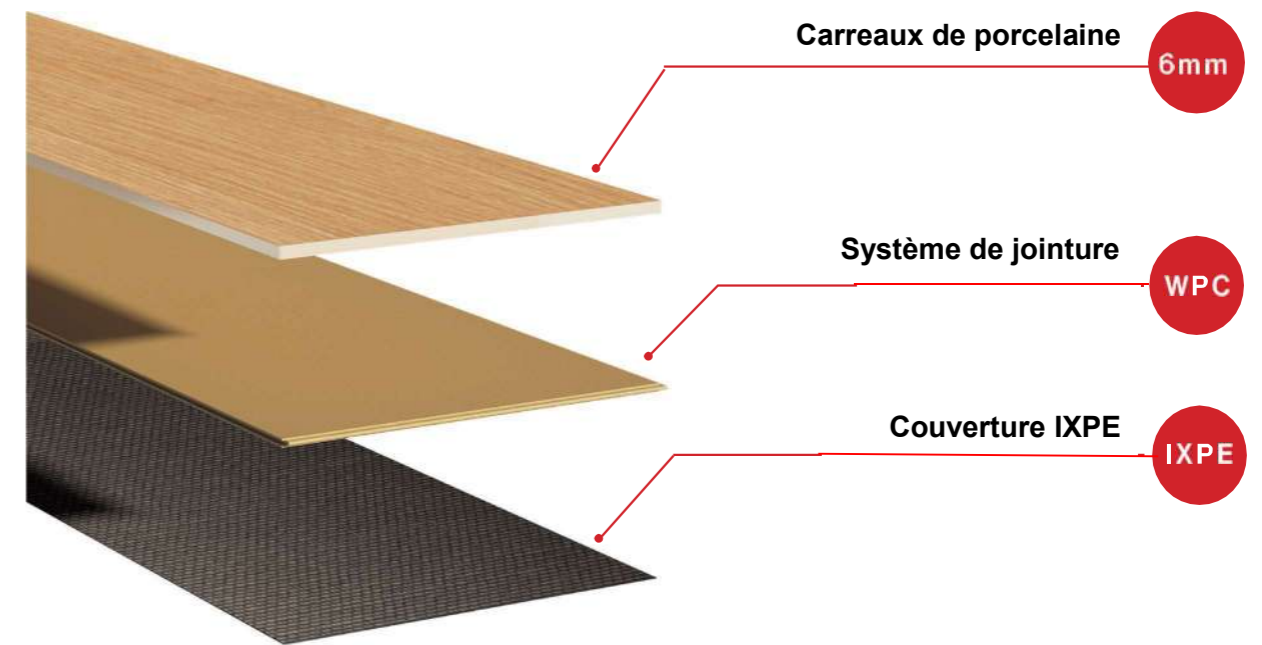

Quick Gres

Qu'est-ce que Quick Gres?

Quick Gres est la nouvelle CERAMIQUE SANS TRAVAUX, un système conçu pour la pose rapide de carreaux de sol en céramique sans travaux ni adhésifs. Ceci est possible grâce aux trois composants principaux de Quick Gres.

- **IXPE Couverture:**
Couverture isolante en polyéthylène IXPE.
- **WPC (Wood and Plastic Composite):**
Permet d'assembler les pièces sans avoir recours à des travaux de construction ou à des adhésifs.
- **6mm XTRA Porcelaine:**
Pièces de céramique ultra-minces qui apportent la flexibilité nécessaire au fonctionnement optimal du système.