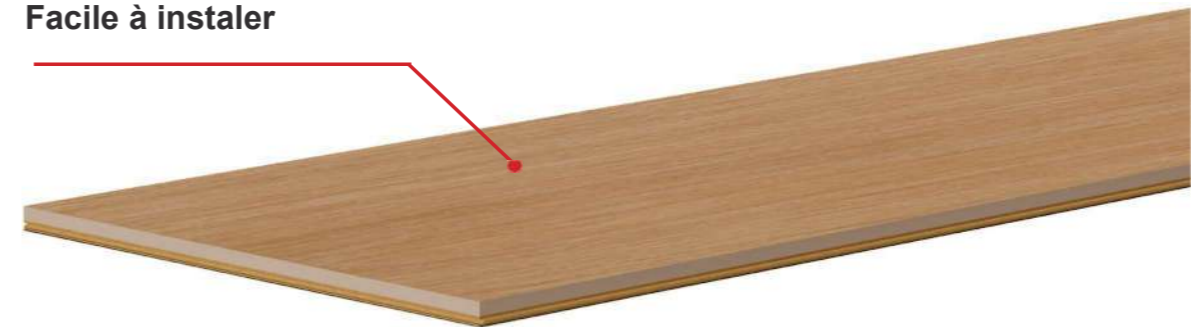

Facile à installer