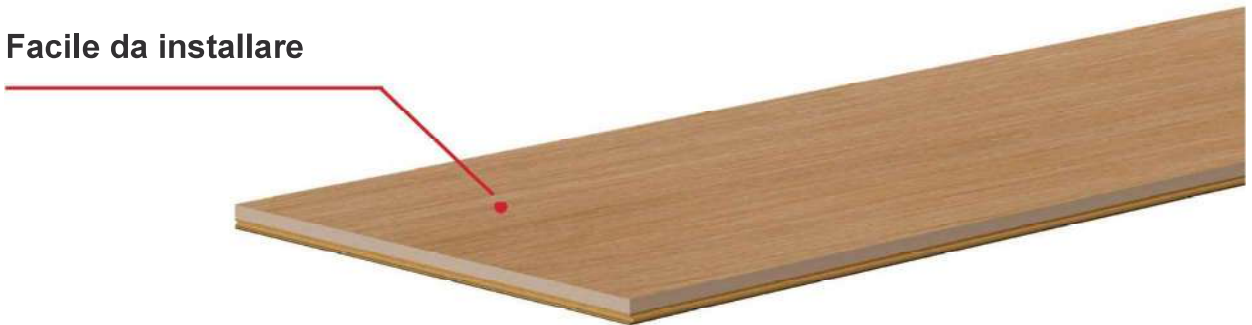

Facile da installare