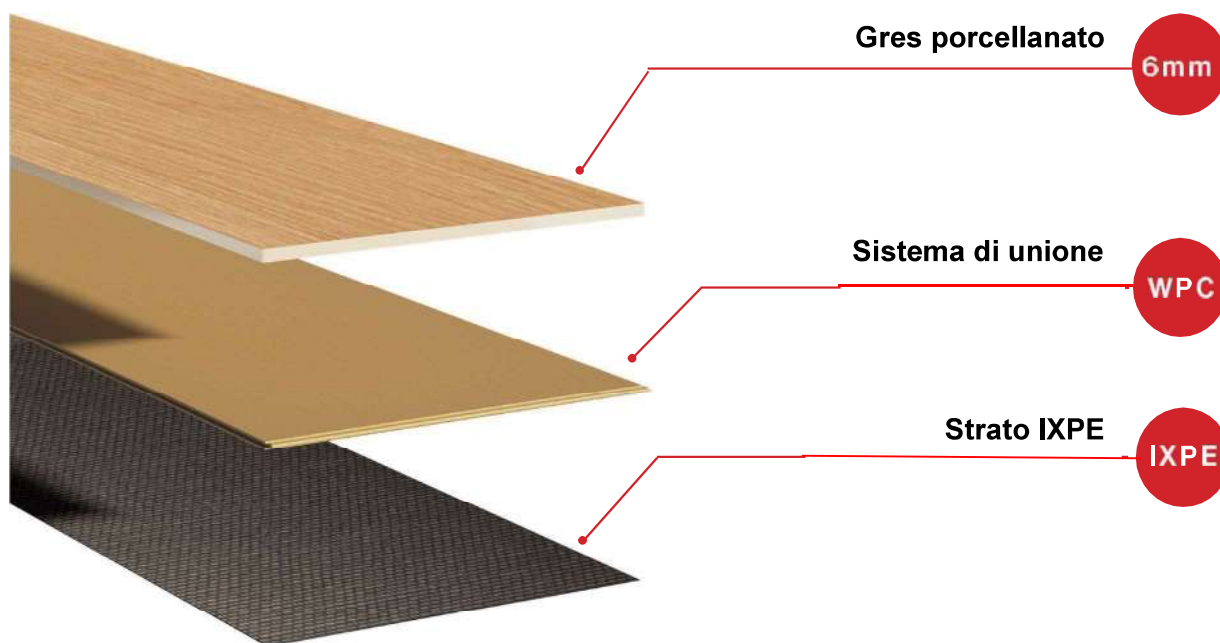

Quick Gres

Che cos'è Quick Gres?

Quick Gres è la nuova CERAMICA SENZA OPERE EDILIZIE, un sistema progettato per la posa rapida di pavimenti in ceramica senza bisogno di opere murarie o adesivi. Questo è possibile grazie ai tre componenti principali di Quick Gres.

- **IXPE Strato:**
Strato isolante in polietilene IXPE.
- **WPC (Wood and Plastic Composite):**
Permette di assemblare i pezzi senza bisogno di lavori edili o adesivi.
- **6mm XTRA Porcellanato:**
Pezzi di ceramica ultrasottili che forniscono la flessibilità necessaria al funzionamento ottimale del sistema.